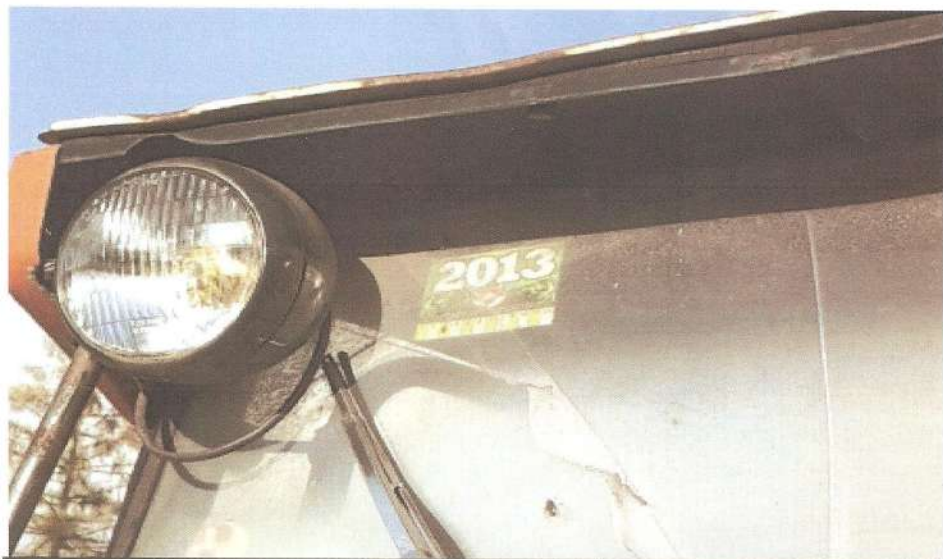

**TRAKTORTEHNIKAS VAI TĀS PIEKABES
REGISTRĀCIJAS APPLIECĪBA**

Reģistrācijas numurs **T635LD** Traktors

Noesaukums **T-30**

Marka **000014**

Rūpniecības numurs **VTUA** **

Izgatavuma gads **1999**

Krāsa **SARKANA**

Turētājs **SIA Rīgas meži** **

Adrese **Rīga, Rīga, Ostas prospekts 11** **

A 369544

Ipašnieks **SIA RĪGAS MEŽI** **

Reģ. datums **18.04.2012** **

Derīgā šķirne **RĪGA** **

Paraksts **(paraksts)**

Pirma prasība **2270**

Jauda (ps) **30.0** **

Prasības ******

24.02.2020.

Transportlīdzekļu tehniskais vērtētājs : J.Veršāns

Sertifikāta Nr. 24 , derīgs līdz 06.06.2020.

(paraksts)